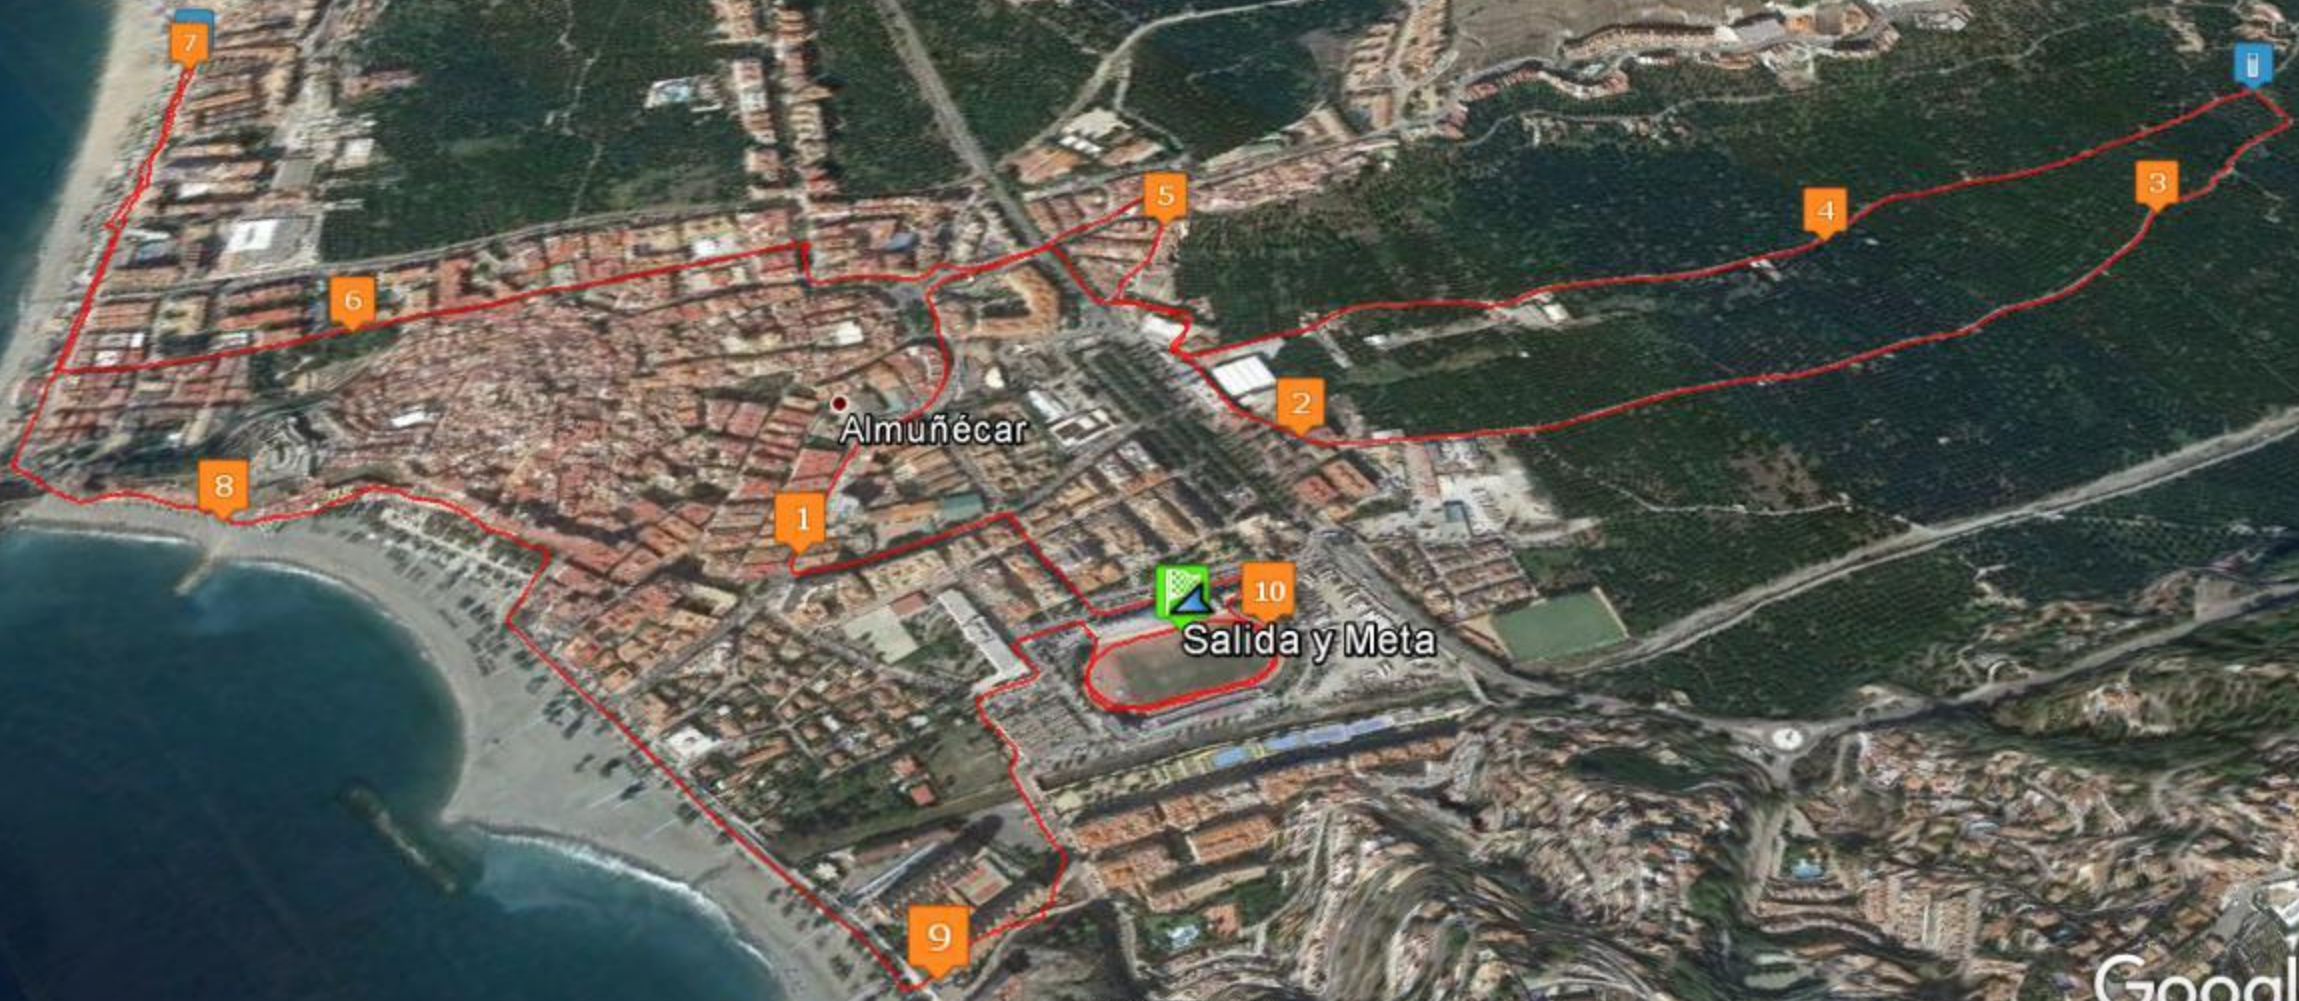

6/27/2018 1:14:18 p.m.

© 2018 Google

Google Earth

2004

Fecha de las imágenes: 10/29/2017 36°44'10.55" N 3°41'09.67" O elev. 10 m alt. ojo 1.41 km